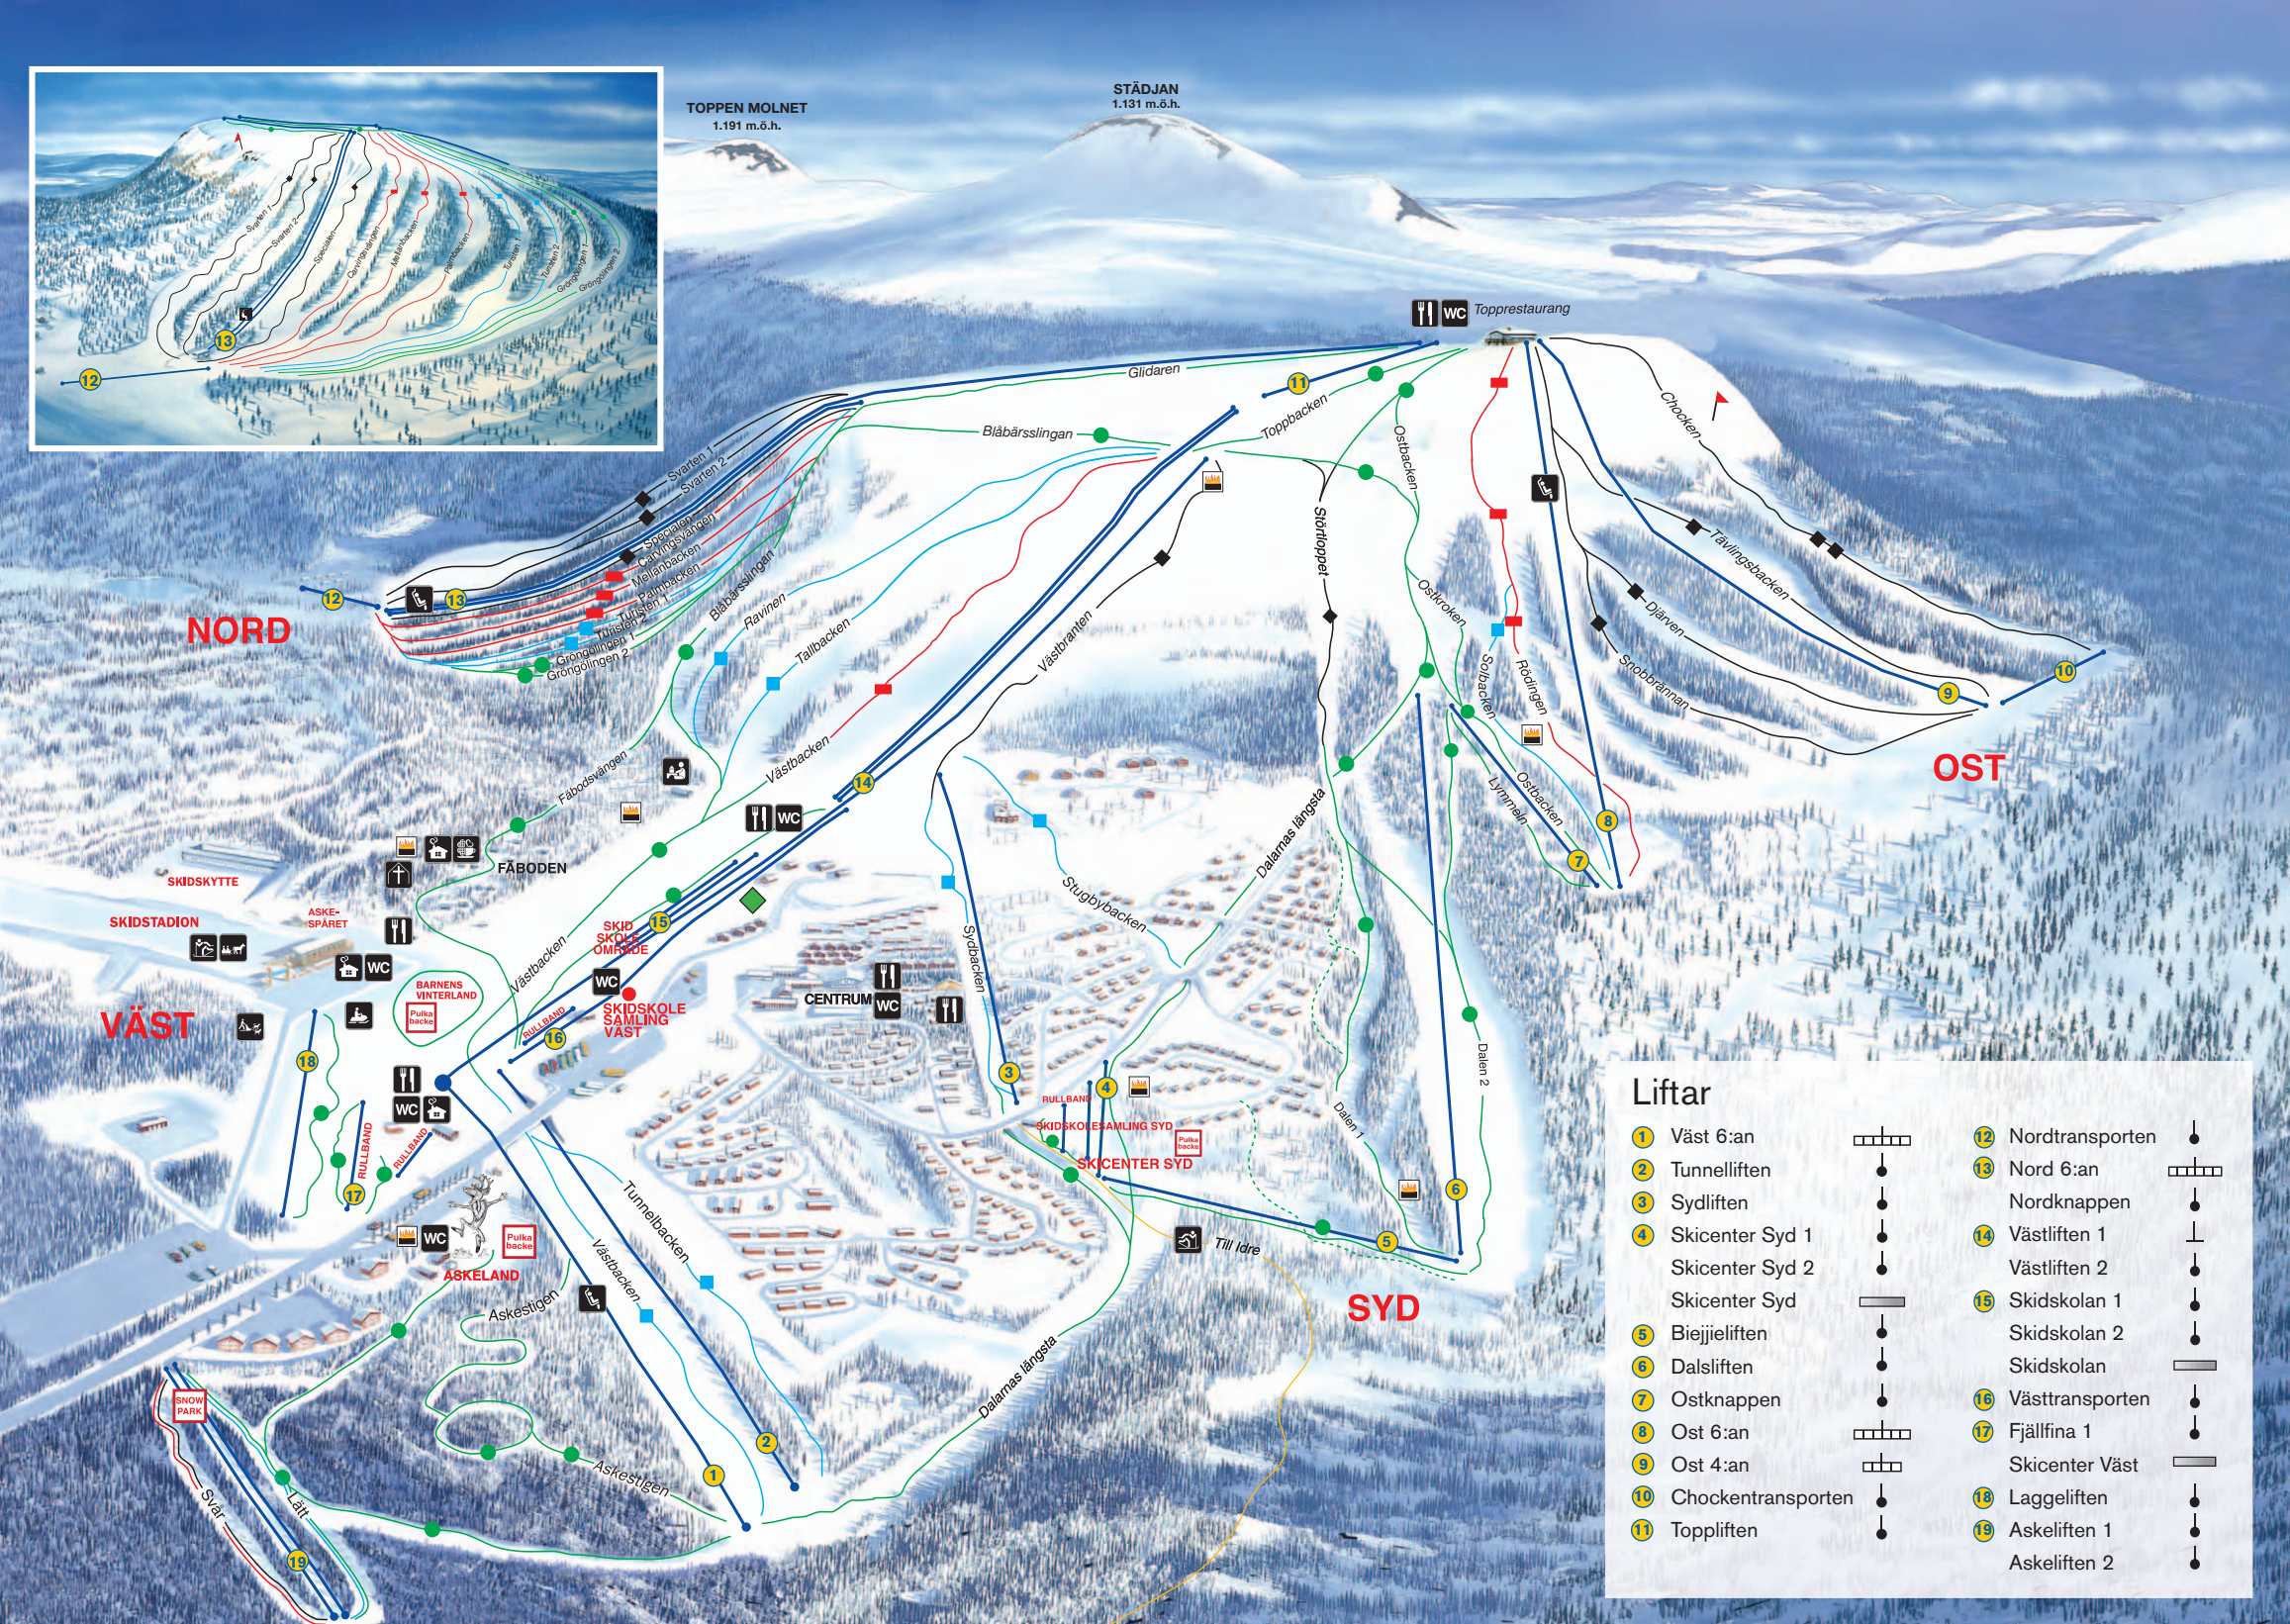

**TOPPEN MOLNET**  
1.191 m.ö.h.

**STÄDJAN**  
1.131 m.ö.h.

**NORD**

**OST**

**VÄST**

**SYD**

**Liftrar**

- |                       |  |                    |  |
|-----------------------|--|--------------------|--|
| 1 Väst 6:an           |  | 12 Nordtransporten |  |
| 2 Tunnelliften        |  | 13 Nord 6:an       |  |
| 3 Sydliften           |  | Nordknappen        |  |
| 4 Skicenter Syd 1     |  | 14 Västliften 1    |  |
| Skicenter Syd 2       |  | Västliften 2       |  |
| Skicenter Syd         |  | 15 Skidskolan 1    |  |
| 5 Biejjliften         |  | Skidskolan 2       |  |
| 6 Dalsliften          |  | Skidskolan         |  |
| 7 Ostknappen          |  | 16 Västtransporten |  |
| 8 Ost 6:an            |  | 17 Fjällfina 1     |  |
| 9 Ost 4:an            |  | Skicenter Väst     |  |
| 10 Chockentransporten |  | 18 Laggeliften     |  |
| 11 Toppliften         |  | 19 Askeliften 1    |  |
|                       |  | Askeliften 2       |  |