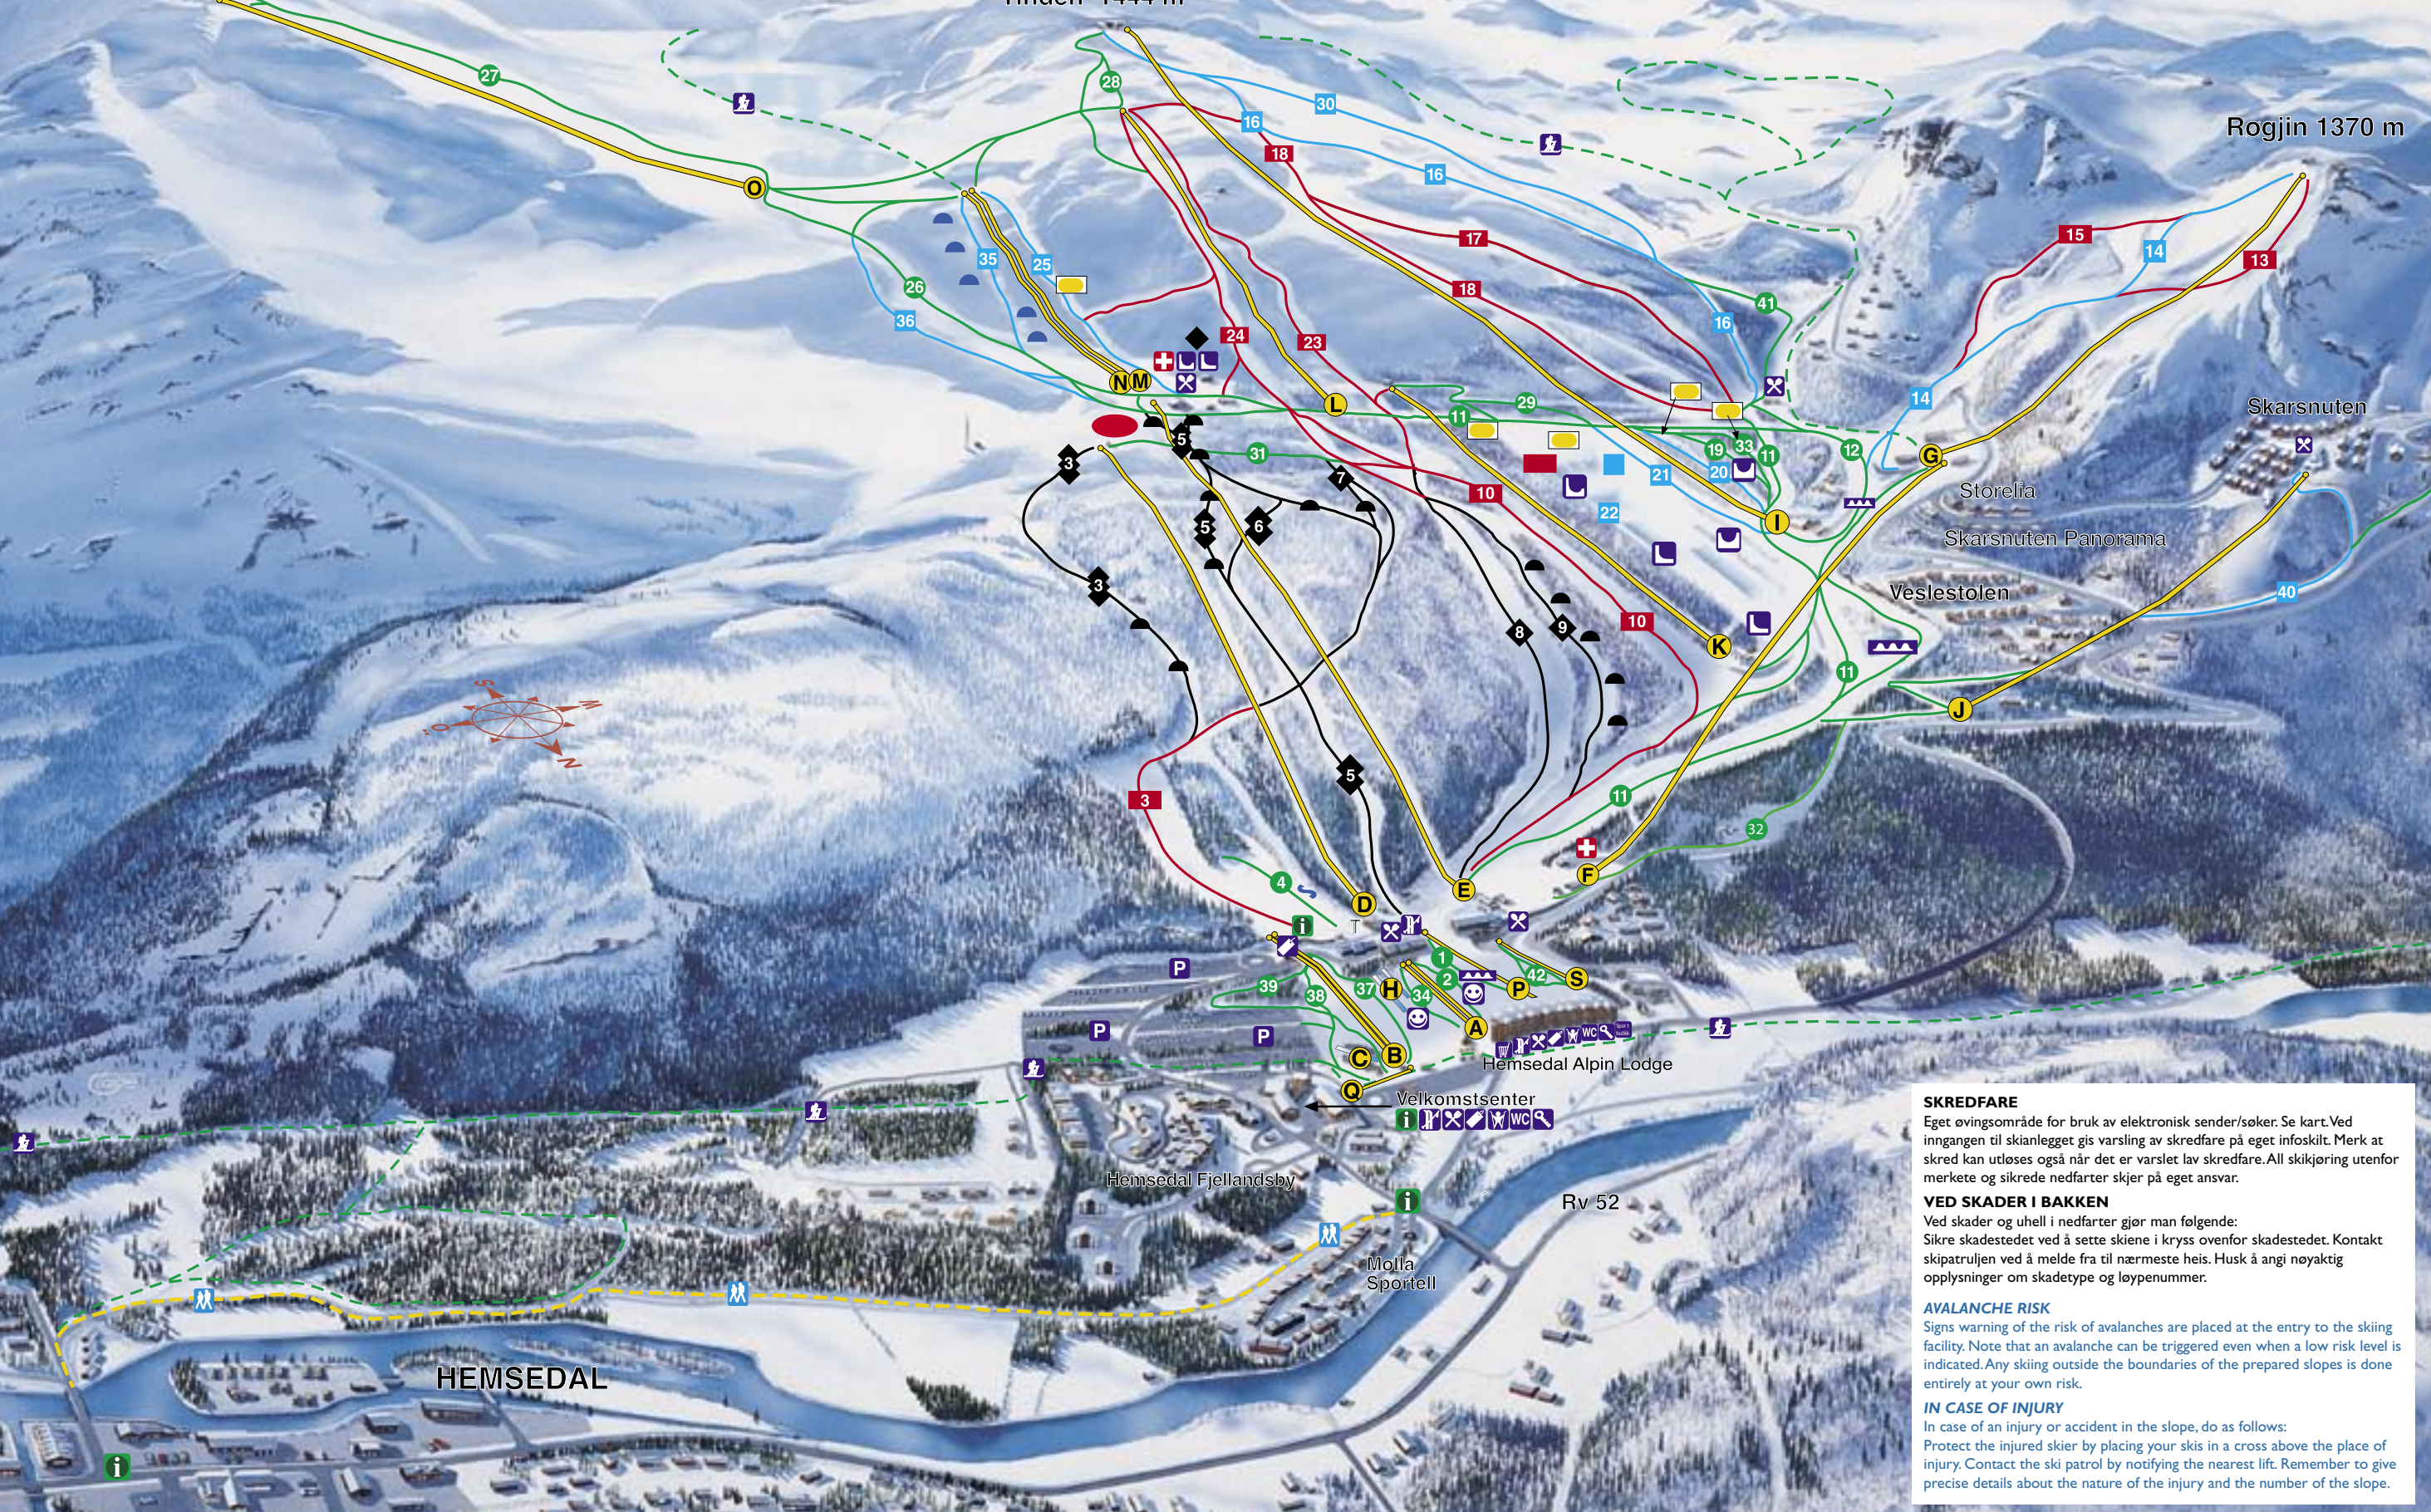

HEMSEDAL

Totten 1497 m

Tinden 1444 m

Rogjinn 1370 m

HEMSEDAL

HEISER	Lifts	(meter meters)
A₁ Elgen	20	170
A₂ Gaupa	20	170
B₁ Fjellreven	65	315
B₂ Fjellugla	65	315
C Jerven	6	60
D Paralellheisen	400	1000
E Hollvin Express	450	1400
F Holdeskarheisen	290	1300
G Roniheisen	300	1300
H₁ Røyskatten	2	17
H₂ Gaupa Express	6	60
I Tindenheisen	450	1850
J Skarsnuten	135	500
K Olaheisen	255	950
L Hamarheisen	250	950
M Fjellheisen 1	150	700
N Fjellheisen 2	155	750
O Totten 2	250	1000
P Ulven	25	170
Q Hit og Dit heisen	0	150
S Bjørnen	20	180

SYMBOLER	Symbols
i	Informasjon Information
f	Skiløyper Cross country
🎫	Skipass salg Tickets
👤	Skiutleie Ski hire
🎓	Skiskole Ski school
🚑	Skipatrolje Ski patrol
🚠	Rullebånd Carpet lift
🍴	Restaurant
🏂	Big Jump
🏂	Half Pipe
📅	Hemsedal Booking
👶	Barneområde Childrens area
🚰	Tursti m/lys Path, flood light
🚰	Trollia
🚠	Tallerkenheis Platter lift
🚠	T-krokheis T-bar lift
🚠	Stolheis 4 seter Chair lift 4 seats
🚠	Stolheis EXPRESS 4-8 seter Chair lift EXPRESS 4-8 seats
⚠️	Veldig vanskelig løype Very difficult pist
⚠️	Meget vanskelig løype Extreme difficult pist
⚠️	Skred treningsbane Avalanche training area

BAKKER - LENGDE	Pists - Length
1 Trolløypa	300 m
2 Begynnerløypa 1	140 m
3 Hjallerløypa	1150 m
4 Minibakken	170 m
5 Tottenløypa	1000 m
6 Skråstigen	400 m
7 Kamelpukkelen	800 m
8 Såhaugløypa	1500 m
9 Kuleløypa	600 m
10 Hemsedaløypa	1800 m
11 Turistløypa	4000 m
12 Veslestølløypa	650 m
13 Roniløypa	500 m
14 Midtløypa	1450 m
15 Røggeløypa	1150 m
16 Veslebreidalen	1200 m
17 Skarløypa	1200 m
18 Tindenløypa	1000 m
19 Skogløypa	350 m
20 Selftimer	400 m
21 Lialøypa	600 m
22 Snowboardpark	600 m
23 Bergaløypa	1300 m
24 Hamarløypa	1500 m
25 Hallinghovdløypa	800 m
26 Fjelløypa	950 m
27 Solløypa	1100 m
28 Fjellveggen	800 m
29 Trollstigen	500 m
30 Superbreidalen	2400 m
31 Transporten	400 m
32 Holdeskarløypa	600 m
33 Snowboardpark, lett	900 m
34 Begynnerløypa 2	140 m
35 Aktivitetsløype 1	500 m
36 Aktivitetsløype 2	600 m
37 Hagaløypa	250 m
38 Holdeløypa	250 m
39 Omveien	500 m
40 Storeliløypa	800 m
41 Daløypa	400 m
42 Bekkeløypa	170 m

LØYPER	Pists
🔴	Ekspert
🟠	Middels
🟡	Lett
🟢	Veldig lett
🟠	Turløyper
🟡	Lavfartsområde
🟢	Boarder cross
🟠	Kuleløype
🟡	Kuleløype
🟢	Bølger
🟠	Terrengpark
⬛	Expert
🟠	Medium
🟡	Easy
🟢	Very easy
🟠	Cross country
🟡	Slow skiing area
🟢	Boarder cross
🟠	Moguls
🟡	Moguls
🟢	Waves
🟠	Terrain park

SIKKERHETSSONE - ADVARSEL Safety - Warning

Det er ikke tillatt å bevege seg innenfor en sikkerhetssone på 25 m.

SKREDFARE
Eget øvingsområde for bruk av elektronisk sender/søker. Se kart. Ved inngangen til skianlegget gis varslings av skredfare på eget infoskilt. Merk at skred kan utløses også når det er varslet lav skredfare. All skikjøring utenfor merket og sikrede nedfarter skjer på eget ansvar.

VED SKADER I BAKKEN
Ved skader og uhell i nedfarter gjør man følgende:
Sikre skadestedet ved å sette skiene i kryss ovenfor skadestedet. Kontakt skipatroljen ved å melde fra til nærmeste heis. Husk å angi nøyaktig opplysninger om skadetype og løypenummer.