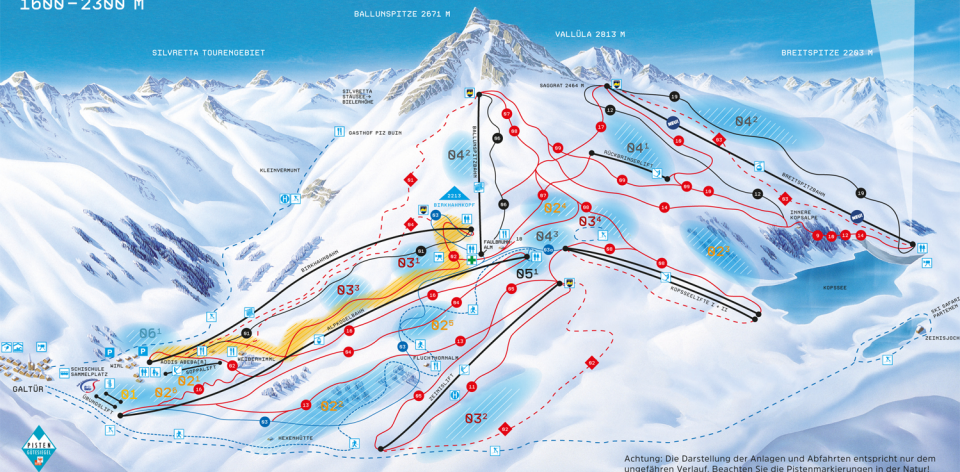

1600 - 2300 M

PISTEN

- Nachtskilaf
- 01 Birkhahnabfahrt
- 02 Sesselbahnabfahrt
- 03 Familienabfahrt
- 03a Familienabfahrt
- 04 Alpkogelabfahrt
- 05 Kleinzeinis-Abfahrt
- 06 Ballunabfahrt
- 07 Faulbrunnabfahrt
- 08 Kopsseeabfahrt
- 09 Panoramaabfahrt
- 10 Breitspitzabfahrt
- 11 Funpark Kleinzeinis
- 12 Saggratabfahrt

SKIROUTEN

- 13 Alpabfahrt
- 14 Zirbentalabfahrt
- 16 Grüne Kuppe Abfahrt
- 17 Skiweg Ballunspitze
- 18 Funpark Bärental
- 19 Kopsker Jöchle Abfahrt
- 01 Ballunspitze
- 02 Zeisiroute
- 03 Kopsker Jöchle
- 04 Siggli's Freerideroute

- 10er-Kabinenbahn
- 8er-Kabinenbahn
- 6er-Sesselbahn
- 4er-Sesselbahn
- Schlepplift
- Erste Hilfe
- Panoramakamera
- Restaurant
- Gastekindergarten
- WC-Anlagen
- Gratisskibus
- Erlebnishallenbad
- Sportzentrum
- Langlaufloipe
- Winterwanderweg
- Checkpoint Pieps
- Silvretta-Skisafari-Haltestelle
- Skidepot